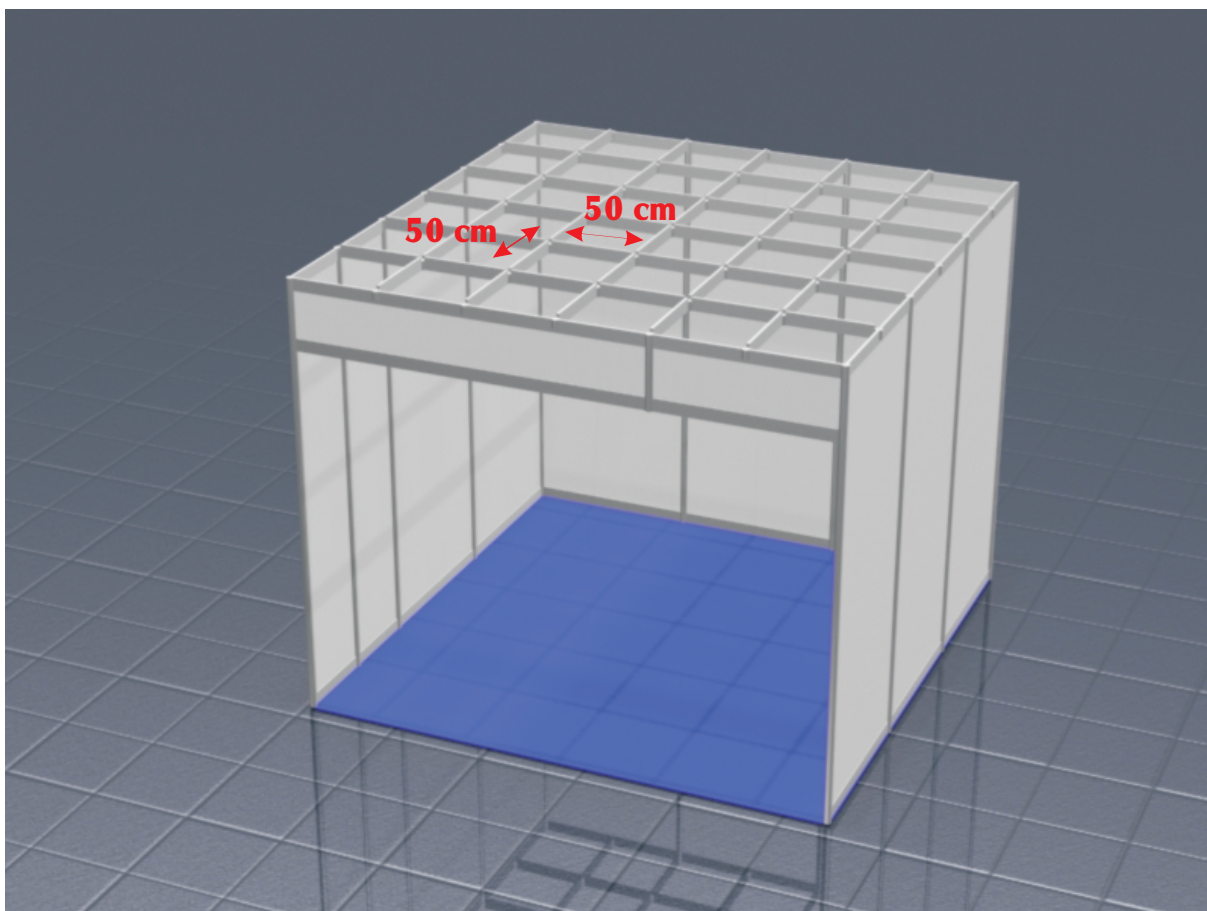

kratownica nad stoiskiem 0,5 x 0,5 m KR2

wymiary (cm)	szerokość	głębokość	wysokość
	50	50	5

kratownica wykonana z profili aluminiowych